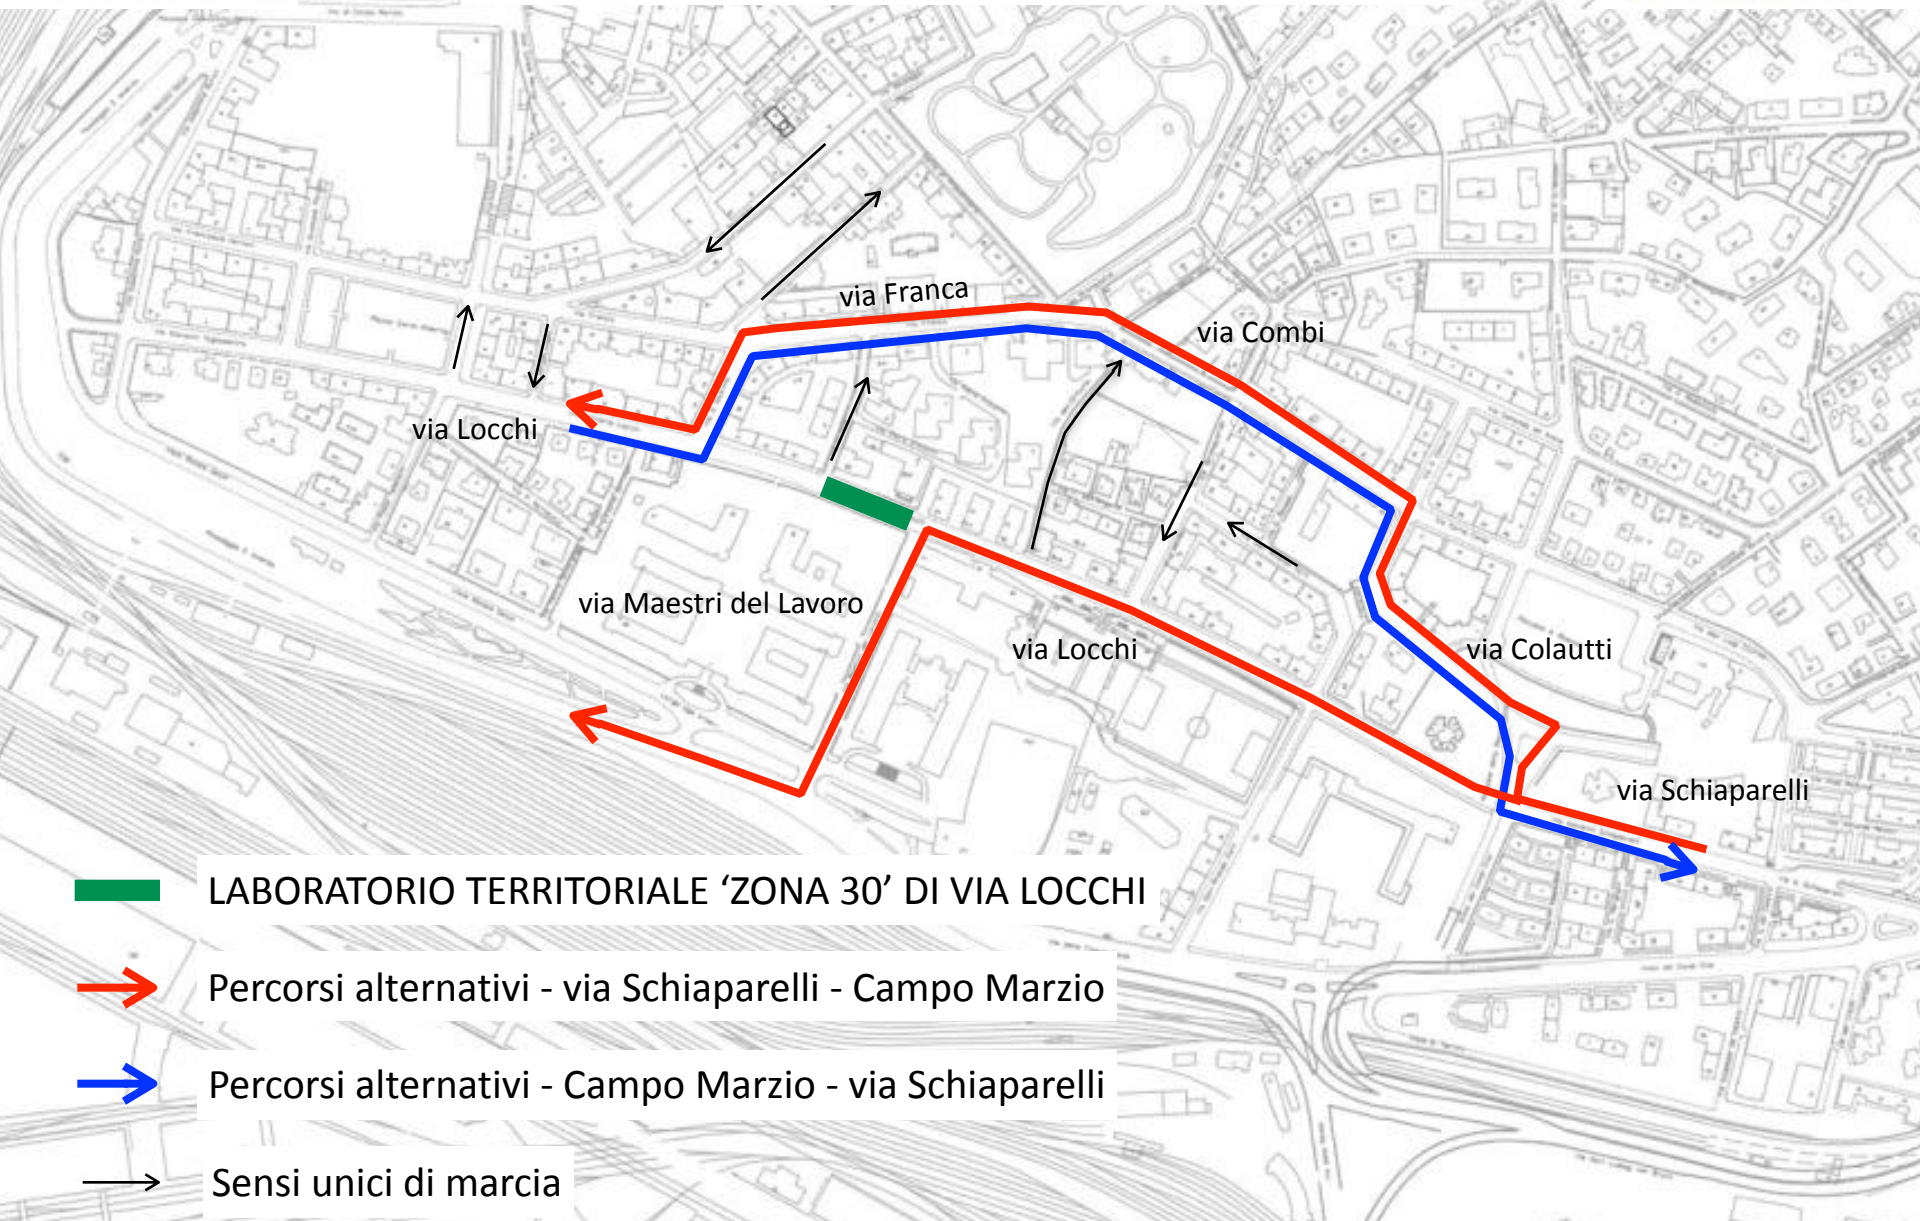

comune di trieste

SETTIMANA EUROPEA DELLA MOBILITA'
LABORATORIO TERRITORIALE "ZONA 30" DI VIA LOCCHI
15 - 22 SETTEMBRE 2014
DEVIAZIONI DEL TRAFFICO VEICOLARE PRIVATO

 LABORATORIO TERRITORIALE 'ZONA 30' DI VIA LOCCHI

 Percorsi alternativi - via Schiaparelli - Campo Marzio

 Percorsi alternativi - Campo Marzio - via Schiaparelli

 Sensi unici di marcia